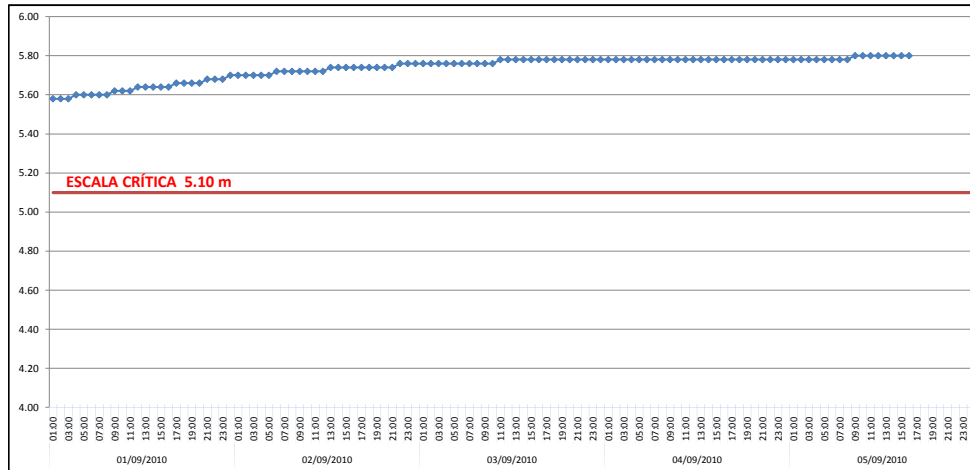

HIDALGOTITLÁN  
RIO COATZACOALCOS

ESCALA MAXIMA REGISTRADA 5.81 m  
 ULTIMA ESCALA REGISTRADA 5.81 m  
 DIFERENCIA A LA ESCALA CRITICA 0.71  
 16:00 hrs

MINATITLÁN  
RIO COATZACOALCOS

ESCALA MAXIMA REGISTRADA 2.81 m  
 ULTIMA ESCALA REGISTRADA 2.81 m  
 DIFERENCIA A LA ESCALA CRITICA 0.31  
 16:00 hrs